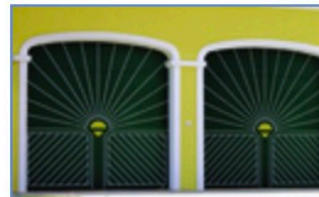

## INDIVIDUAL: Ihr eigenes Design

Guttomat Tore sind einmalig.  
Noch einmaliger wird es mit Guttomat Individual.  
Mit Ihren eigenen Ideen. Mit Ihrem eigenen Corporate Design.