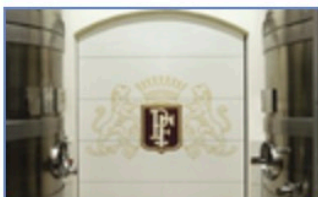

## INDIVIDUAL: Ihr eigenes Design

Guttomat Tore sind einmalig.  
Noch einmaliger wird es mit Guttomat Individual.  
Mit Ihren eigenen Ideen. Mit Ihrem eigenen Corporate Design.