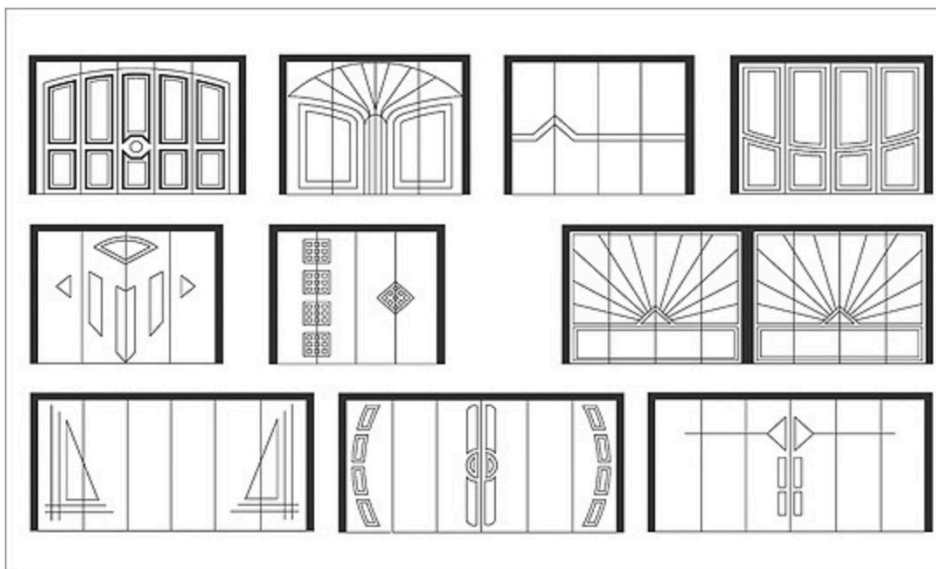

## INDIVIDUAL: Ihr eigenes Design

Guttomat Tore sind einmalig.  
Noch einmaliger wird es mit Guttomat Individual.  
Mit Ihren eigenen Ideen. Mit Ihrem eigenen Corporate Design.

### Beispiele Fräsungen Deckensektionaltore

### Beispiele Fräsungen Seitensektionaltore